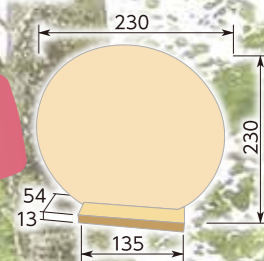

① 紹運こづち

Bタイプ 木のうちわ(節のない上質なタイプ)

② 大願だるま

ひと味違う夏の便りを
届けませんか…

Dタイプ 木のうちわ スタンドタイプ (間伐材)

④ 金魚

置台付きだからいろんな用途に
ご利用いただけます。

いまぱりゆるきゃら **バリィさん**[®]
木のうちわになりました!!