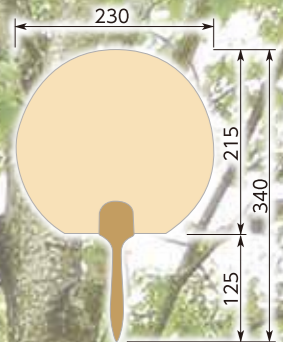

樹のイベントうちわ

屋外でのイベントや、夏祭り、花火大会などにいかがですか。

あおぐたびに
森の香りがあふれ出す
自然素材のうちわ

リサイクル間伐材

日本の国土の7割は森林ですが、その維持管理には木と木の間隔をあけ光を十分に取り入れ、残った木の成長を良くするために間伐が必要不可欠です。しかし、間伐された木はそのまま放置されています。間伐材も大切な資源です。

上記見本デザインはほんの一例です。
名入れも含めてオリジナルうちわ(1色)
を制作いたします。

願い事が
かなったら
目をいれて
くださいね!

愛媛のひめキャラ
みきちゃん
木のうちわになりました!!

みきちゃんのプロフィール

誕生日: 2011年11月11日(ワンワンワンの日)
出身地: 愛媛県 仕事: 愛媛県のPR
性格: 明るくて好奇心旺盛。楽天的でよくしゃべり。
チャームポイント: ハート形の鼻とみかんのしっぽ。
好きな食べ物: 愛媛県産のものならなんでも。特にみかん。
好きなこと: スポーツ、旅行、食べること
欲しいもの: 一緒に愛媛県をPRしてくれる友達

愛媛県産すぎ材を使用しています。媛:すぎ

お申し込みは

kinohako.jp
木の箱.jp
Miyaoka wood box factory

有限会社 **宮岡製箱所**
本社: 工場 〒790-0962 松山市枝松6丁目2-6
TEL (089) 946-2823 FAX (089) 933-1703
ホームページアドレス <http://www.shikoku.ne.jp/miyaoka/>

※名入れにつきましては、シルク印刷のため小さい文字が出にくくなりますので、住所・電話番号等についてはなるべく文字数を少なくして下さい。
※手刷りシルク印刷ですので多少かすれることがあります。
※下地が天然の木ですので、木目にはいとくかすれることがありますのでご了承下さい。

貴方だけの「木のうちわ」をお作りいたします。

Aタイプ 木のうちわ(間伐材)

夏の企業のご挨拶やプレゼントに
オリジナリティ溢れるグッズです!!

Bタイプ 木のうちわ(節のない上質なタイプ)

ひと味違う夏の便りを
届けませんか…

Dタイプ 木のうちわ スタンドタイプ (間伐材)

置台付きだからいろんな用途に
ご利用いただけます。

いまぱりゆるきゃら **バリィさん**®
木のうちわになりました!!

バリィさんのプロフィール

焼き鳥のまち、今治(いまぱり)生まれ今治育ちのトリ。頭に来島海峡大橋をイメージしたクラウンをかぶり、タオル生地のはらまきをし、手には特注の船の形の財布を持っている。
趣味は食べ歩きと、ハラマキコレクション。
身長 150cm・体重 150kg・胴回 150cm
性別不明・年齢不詳
好き: 焼き鳥、お酒、甘いもの、ハラマキ、貯金、犬
趣味: 食べ歩き、ハラマキコレクション
特技: 早起き、寝付きの良さ、毛繕い

上記見本デザインはほんの一例です。名入れ、2色印刷の制作も可能(※要・別途料金)

お申し込みは **kinohako.jp**
木の箱.jp
Miyaoka wood box factory

有限会社 **宮岡製箱所**
本社: 工場 〒790-0962 松山市枝松6丁目2-6
TEL (089) 946-2823 FAX (089) 933-1703
ホームページアドレス <http://kinohako.jp>

※木目、節に印刷が重なる場合文字が出ない場合があります。
※名入れにつきましては、シルク印刷のため小さい文字が出にくくなりますので、住所・電話番号等についてはなるべく文字数を少なくして下さい。
※手刷りシルク印刷ですので多少かすれることがあります。