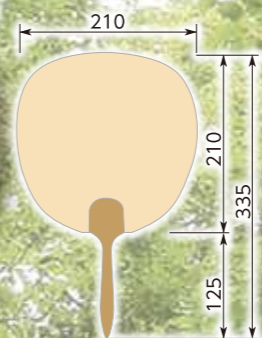

① 紹運こづち

Bタイプ 木のうちわ(節のない上質なタイプ)

② 大願だるま

ひと味違う夏の便りを
届けませんか…

Dタイプ 木のうちわ スタンドタイプ (間伐材)

④ 金魚

置台付きだからいろんな用途に
ご利用いただけます。

いまぱりゆるきゃら **バリィさん**[®]
木のうちわになりました!!