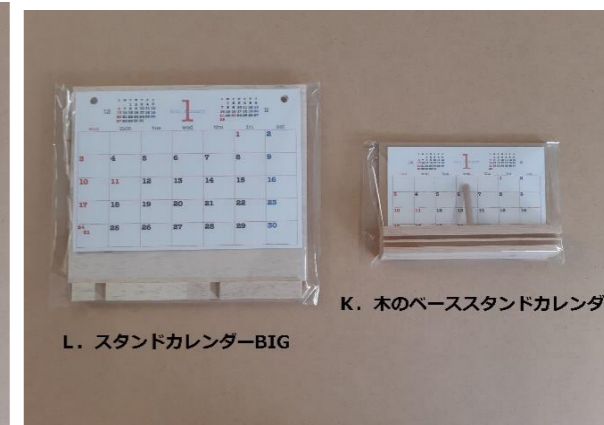

お客様各位

2020年8月吉日

愛媛県松山市枝松6丁目2-6
(有)宮岡製箱所
代表取締役 宮岡陽至

『木のカレンダー』発売のご案内

拝啓益々ご清栄の事とお喜び申し上げます。

平素は格別のご愛顧を賜り、厚く御礼申し上げます。

さて、現在日本では新型コロナウイルスの感染拡大・自粛により、製造現場が大きく影響を受けています。

弊社におきましても、その影響を受けておりますが、木のカレンダーは継続して企画・デザインを致しました。

営業活動、イベント等の自粛により影響があるかと思いますが、木の癒しによりお客様への贈り物、景気回復に備え、ご採用頂けますと幸いです。定形外郵便にて送ることが可能なカレンダーもございます。

不明な点、ご質問等やサンプルが必要な場合は下記の問い合わせ先までご連絡下さい。未筆ながら、皆様のご発展とご健康とご多幸を心よりお祈り申し上げます。

敬具

2021年 新デザイン

*干支カレンダー 撫牛（なでうし）に願いを

<お問い合わせ先> 〒790-0962 愛媛県松山市枝松6丁目2-6
(有)宮岡製箱所 代表取締役 宮岡陽至
TEL089-946-2823
FAX089-933-1703
ホームページアドレス (URL)
kinohako.jp 木の箱.jp
メールアドレス
info@kinohako.jp
(担当) 宮岡陽至、鵜久森浩之、堀内尚美

木のカレンダーの郵送方法

毎年、木のカレンダーをご使用頂きありがとうございます。

木のカレンダーは存在感があり、お客様の印象に残る製品です。

現在、新型コロナウイルスの感染が拡大しており、今年は郵送する機会も増えることかと思えます。木のカレンダーは郵便局の定形外郵便で封筒やOPP袋に入れて送ることができます。発送時は雨に濡れると大変ですので、ビニール袋に入れると安全です。

木のカレンダーは定形外郵便・規格内で郵送が可能です。

	目安の重量
C.風水 木のカレンダー	約85g
E.スタンドカレンダー 小	約80g
I.杉間伐材スタンドカレンダー	約100g
J.スタンドカレンダー 大	約110g
K.木のベース スタンドカレンダー	約105g
L.スタンドカレンダー BIG	約165g

※定形外郵便・規格内サイズ 140円～250円の範囲で送れます。

長辺34cm以内、短辺25cm以内、厚さ3cm以内および重量1kg以内
140円～250円の範囲で送れます。

※全国一律料金で追跡番号や補償はありません。

※注) 自然素材のため、木の重みがそれぞれちがいますので、重さにバラつきがあります。
郵送費は郵便局でご確認ください。

(有)宮岡製箱所
〒790-0962 愛媛県松山市枝松6丁目2-6
TEL089-946-2823 FAX089-933-1703