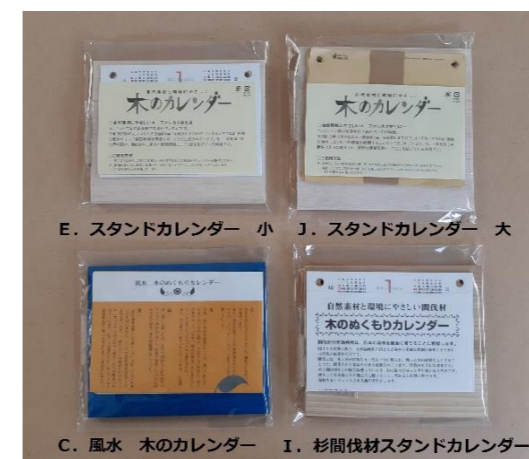

お客様各位

2020年8月吉日

愛媛県松山市枝松6丁目2-6
(有)宮岡製箱所
代表取締役 宮岡陽至

『木のカレンダー』発売のご案内

拝啓益々ご清栄の事とお喜び申し上げます。

平素は格別のご愛顧を賜り、厚く御礼申し上げます。

さて、現在日本では新型コロナウイルスの感染拡大・自粛により、製造現場が大きく影響を受けています。

弊社におきましても、その影響を受けておりますが、木のカレンダーは継続して企画・デザインを致しました。

営業活動、イベント等の自粛により影響があるかと思いますが、木の癒しによりお客様への贈り物、景気回復に備え、ご採用頂けますと幸いです。定形外郵便にて送ることが可能なカレンダーもございます。

不明な点、ご質問等やサンプルが必要な場合は下記の問い合わせ先までご連絡下さい。未筆ながら、皆様のご発展とご健康とご多幸を心よりお祈り申し上げます。

敬具

2021年 新デザイン

*干支カレンダー 撫牛（なでうし）に願いを

<お問い合わせ先> 〒790-0962 愛媛県松山市枝松6丁目2-6
(有)宮岡製箱所 代表取締役 宮岡陽至
TEL089-946-2823
FAX089-933-1703
ホームページアドレス (URL)
kinohako.jp 木の箱.jp
メールアドレス
info@kinohako.jp
(担当) 宮岡陽至、鵜久森浩之、堀内尚美

木のカレンダーの郵送方法

毎年、木のカレンダーをご使用頂きありがとうございます。

木のカレンダーは存在感があり、お客様の印象に残る製品です。

現在、新型コロナウイルスの感染が拡大しており、今年は郵送する機会も増えることかと思えます。木のカレンダーは郵便局の定形外郵便で封筒やOPP袋に入れて送ることができます。発送時は雨に濡れると大変ですので、ビニール袋に入れると安全です。

木のカレンダーは定形外郵便・規格内で郵送が可能です。

	目安の重量
C.風水 木のカレンダー	約85g
E.スタンドカレンダー 小	約80g
I.杉間伐材スタンドカレンダー	約100g
J.スタンドカレンダー 大	約110g
K.木のベース スタンドカレンダー	約105g
L.スタンドカレンダー BIG	約165g

※定形外郵便・規格内サイズ 140円～250円の範囲で送れます。

長辺34cm以内、短辺25cm以内、厚さ3cm以内および重量1kg以内
140円～250円の範囲で送れます。

※全国一律料金で追跡番号や補償はありません。

※注) 自然素材のため、木の重みがそれぞれちがいますので、重さにバラつきがあります。
郵送費は郵便局でご確認ください。

(有)宮岡製箱所
〒790-0962 愛媛県松山市枝松6丁目2-6
TEL089-946-2823 FAX089-933-1703