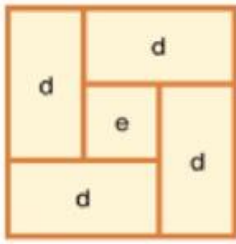

金内皿 127 (e), 128 (e), 129 (e)
9 ツ仕切, 7.0 寸 7.5 寸 8.5 寸用
127 (e) サイズ: 63 x 63 x 38 h
128 (e) サイズ: 68 x 68 x 38 h
129 (e) サイズ: 79 x 79 x 38 h

金内皿 129 (d)
4.5 ツ仕切 8.5 寸用
129 (d) サイズ: 158 x 79 x 38 h

金内皿4ツ仕切を4ヶ使用

金内皿6ツ仕切を6ヶ使用

金内皿9ツ仕切を9ヶ使用

金内皿4ツ仕切を2ヶと
金内皿6ツ仕切を3ヶ使用

※7.0 寸 7.5 寸木箱には、上記の組み合わせが可能です。おせち料理に合わせてご利用ください！！

金内皿4.5ツ仕切を4ヶと
金内皿9ツ仕切を1ヶ使用

金内皿6ツ仕切を6ヶ使用

金内皿9ツ仕切を9ヶ使用

金内皿4.5ツ仕切を3ヶと
金内皿9ツ仕切を3ヶ使用

※8.5寸用には4.5ツ仕切を利用して上記の組み合わせが可能です。

[4-1] 7.0寸木箱用 [サイズ：外寸 210 x 210 x h 58mm：内寸 195 x 195 x 45 h mm]

127(b)：金内皿

4ツ仕切り(b)@49円

サイズ：96 x 96 x 38 h mm (在庫品)

127(a)：金内皿

6ツ仕切り(a)@45円

サイズ：96 x 63 x 38 h mm (在庫品)