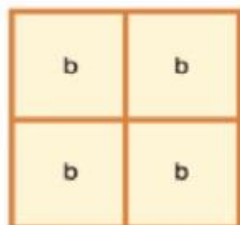

【3】 8.0 寸木箱 [サイズ：外寸 240 x 240 x h 58mm：内寸 225 x 225 x 45 h mm]

小鉢 80 赤金 2 本仕切 (4 ツ割)
2 本仕切り必要 @24 円
サイズ：108 x 108 x 30 h mm (在庫品)

和歌 55 赤金 4 本仕切 (9 ツ割)
4 本仕切り必要 @18 円
サイズ：71 x 71 x 34 h mm (在庫品)

※注) 内プラカップ：最小注文数 100 個 (税抜き)

【4】 高級金内皿 (紙箱) 最小注文数 25 個 ※下記 4 種類から組み合わせてください。

※より高級な、グレードの高いおせち料理にぜひ、高級金内皿をご利用ください。

金内皿 127 (b), 128 (b),
4 ツ仕切, 7.0 寸 7.5 寸 8.5 寸用
127 (b) サイズ: 96 x 96 x 38 h
128 (b) サイズ: 103 x 103 x 38 h

金内皿 127 (a), 128 (a), 129 (a)
6 ツ仕切, 7.0 寸 7.5 寸 8.5 寸用
127 (a) サイズ: 96 x 63 x 38 h
128 (a) サイズ: 103 x 68 x 38 h
129 (a) サイズ: 119 x 79 x 38 h

金内皿 127 (e), 128 (e), 129 (e)
9 ツ仕切, 7.0 寸 7.5 寸 8.5 寸用
127 (e) サイズ: 63 x 63 x 38 h
128 (e) サイズ: 68 x 68 x 38 h
129 (e) サイズ: 79 x 79 x 38 h

金内皿 129 (d)
4.5 ツ仕切 8.5 寸用
129 (d) サイズ: 158 x 79 x 38 h

金内皿4ツ仕切を4ヶ使用